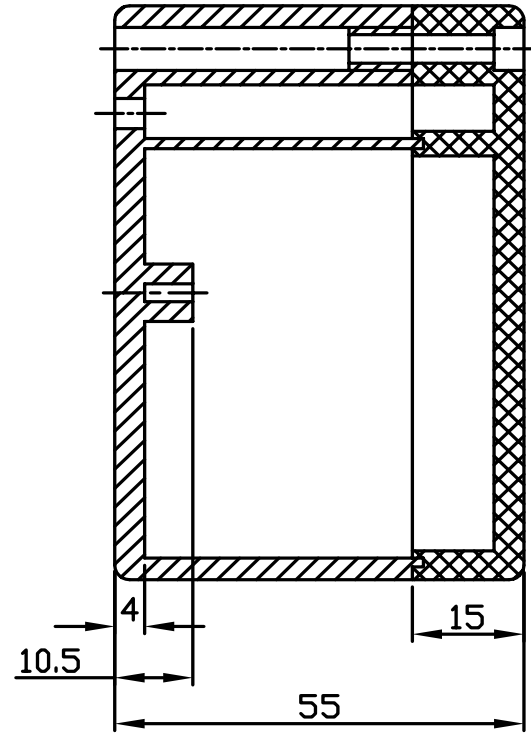

G366 / G256

宣又實業有限公司
GAINTA INDUSTRIES LTD.

設計 DES'D
BY

繪圖 DRA'D
BY

核圖 CHK'D
BY

比例 SCALE

日期 DATE

材質 MATE.
ABS,PS

圖名 TITLE:
G366,G256

圖號 DWG NO.:

圖號 REVISD 說明 DESCRIPTION