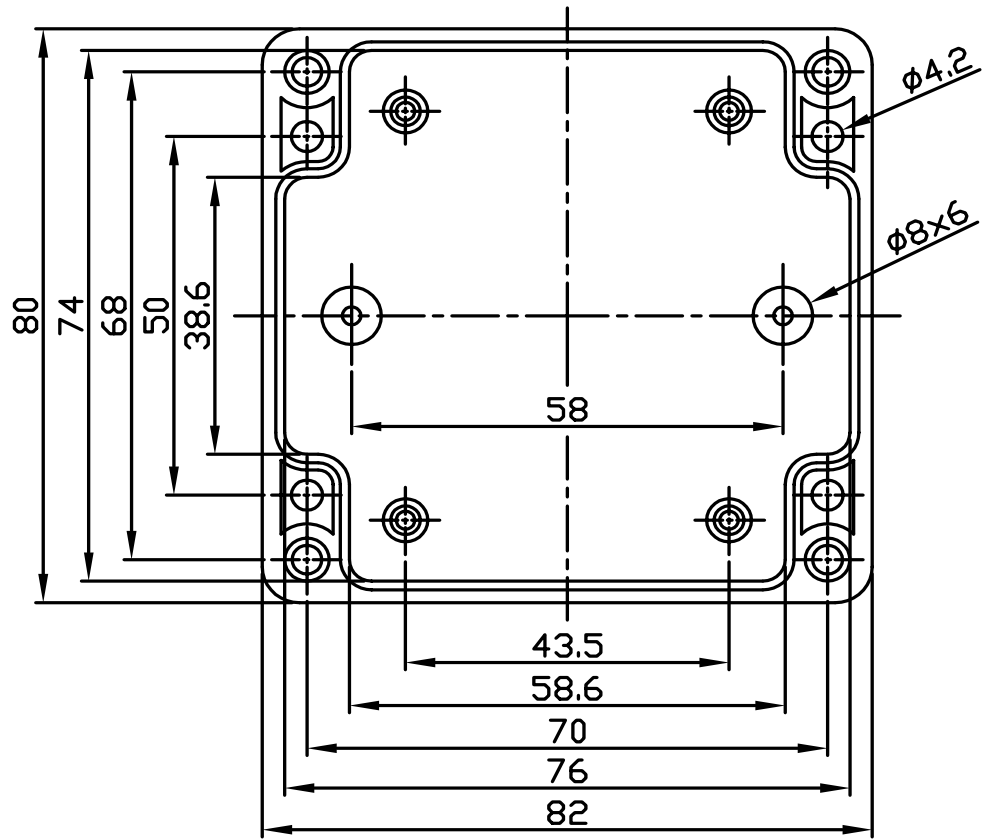

G366 / G256

宣又實業有限公司
GAINTA INDUSTRIES LTD.

設計 DES'D
BY

繪圖 DRA'D
BY

核圖 CHK'D
BY

比例 SCALE

日期 DATE

材質 MATE.
ABS,PS

圖名 TITLE:
G366,G256

圖號 DWG NO.:

圖號 REVISD 說明 DESCRIPTION