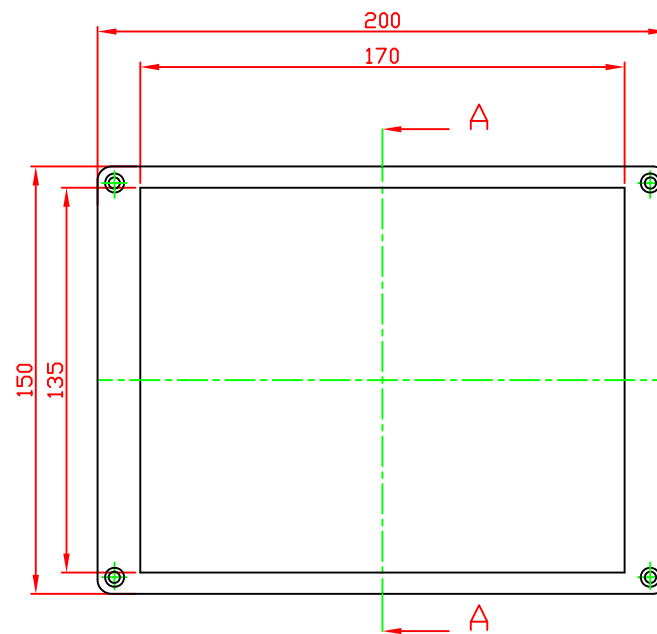

G2120/G3127

A-A

VIEW OF BASE

VIEW OF LID

宣又實業有限公司
GAINTA INDUSTRIES LTD.

設計 DES'D
BY

繪圖 DRA'D
BY

核圖 CHK'D
BY

比例 SCALE

日期 DATE

材質 MATE.

圖名 TITLE:

圖號 DWG NO.:

圖號 REVISID

說明 DESCRIPTION

JACKY