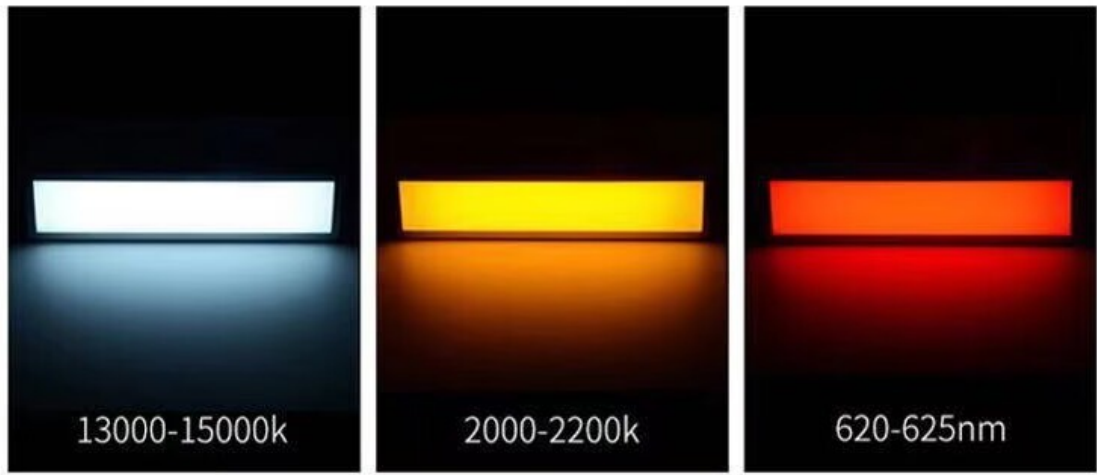

ITEM: Hard 5730 72LED IP33 12V W-WHITE

Power: 16W (W)

Item No. : 5730 Hard light Bar

Life: 50000 (H)

Luminous flux: 2500 (LM)

Color temperature: warm white 3000-3200K, neutral light 4000-4500K, positive white light 6000-6500K, cold white 10000K, cold light 16000K

Shell material: PCB aluminum substrate

Power factor: 95

Protection level: 33

Input current: 2A

Luminous Angle: 120

Overall dimension (L*W*H) : 990*12*1.0

Hole size: 3mm

Input voltage: 12

厚度1MM

5730/72灯

5730/72灯

7000-7500k

3000-3200k

4000-4500k

▲
正白光

▲
暖白光

▲
日白光

13000-15000k

2000-2200k

620-625nm

▲
冷白光

▲
金黄光

▲
红光

RUI CHI