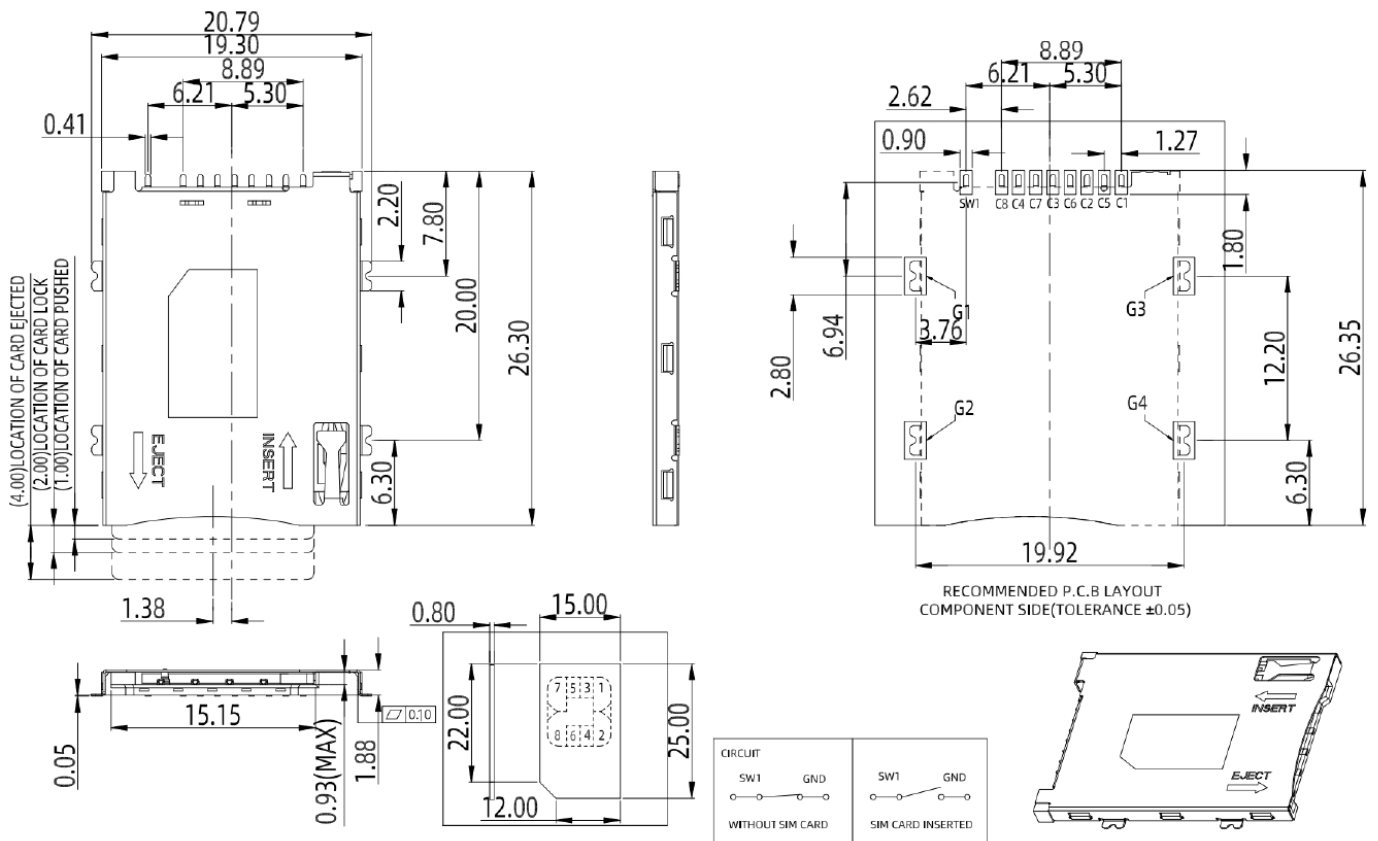

RUICHI

Держатель SIM карты RUICHI SIP-8 pin, 1.9 H

Держатель SIM и карты памяти считывает всю информацию с мобильной карты/SIM и отображает данные на экране. Он напрямую связан с материнской платой и в случае установки сим-карты обеспечивает их полное взаимодействие. Держатель сим-карты стандартные и полностью унифицированы всеми известными мобильными операторами.

Тип	Держатель SIM
Количество контактов	8P+1
Материал контакта	сплав меди
Материал нижней пластины	никель
Материал корпуса	Термопластик (UL 94V-0)
Сопротивление изоляции, МОм, не менее	1 000

PIN NO.	DESCRIPTION
C1	VCC
C5	GND
C2	RST
C6	VPP
C3	CLK
C7	I/O
C4	DATO
C8	MCMD
SW1	C/D
G1-G4	GND